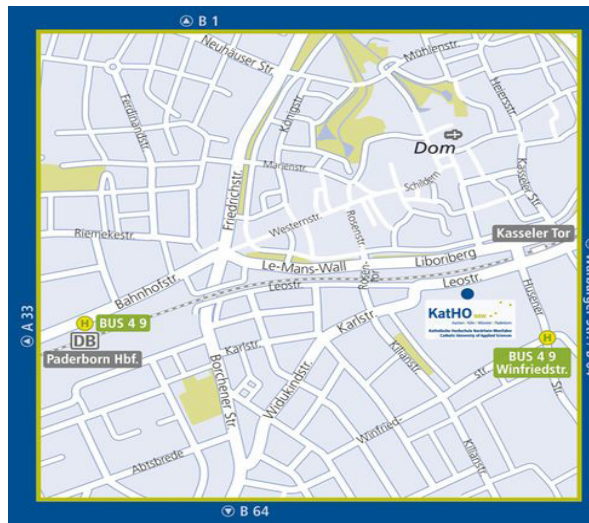

Für die kulinarische Verköstigung ist ebenso gesorgt. Sie können sowohl das umfangreiche Angebot der neuen Cafeteria nutzen als auch einen Café- und Waffelstand im Foyer der Hochschule.

Die Fachbereiche Sozialwesen und Theologie informieren Sie am Hochschultag über folgende Studiengänge:

- Soziale Arbeit (B.A.)
- Bildung und Erziehung im Kindesalter (B.A.)
- Dualer Studiengang Pflege (B.Sc.)
- Religionspädagogik (B.A.)

Das Programm finden Sie auch auf unserer Homepage unter www.katho-nrw.de.

Wir freuen uns, Sie am Hochschultag an der Abteilung Paderborn zu begrüßen!

Bernadette Grawe

Prof'in Dr. Bernadette Grawe
Dekanin FB Sozialwesen

Christiane Koch

Prof'in Dr. Christiane Koch
Dekanin FB Theologie

Kontakt:
Nadine Biergans, M.A.
Fachbereich Sozialwesen
Tel.: + 49 (0) 5251-1225-88
E-Mail: n.biergans@katho-nrw.de

Prof. Dr. Kai Gallus Sander
Fachbereich Theologie
Tel.: +49 (0) 5251-1225-33
E-Mail: kg.sander@katho-nrw.de

→ → → www.katho-nrw.de