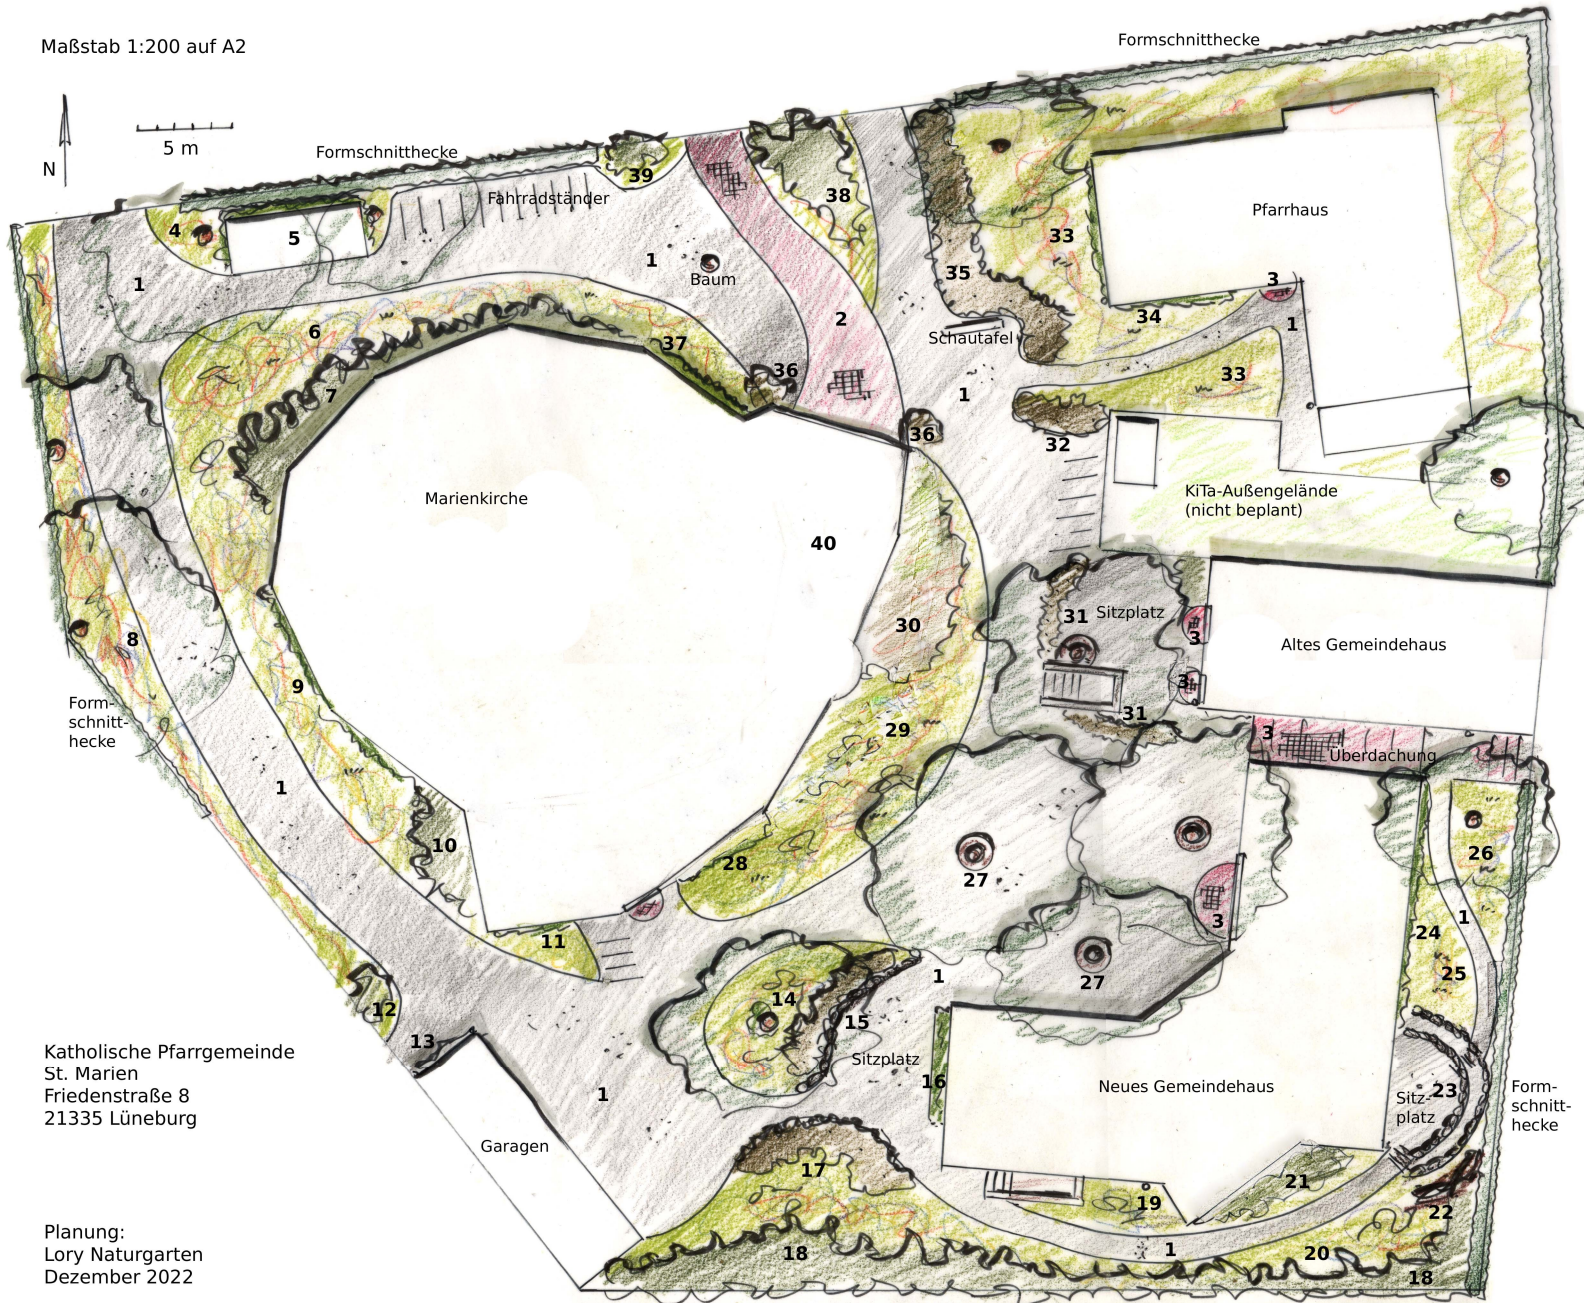

Maßstab 1:200 auf A2

Katholische Pfarrgemeinde
St. Marien
Friedenstraße 8
21335 Lüneburg

Planung:
Lory Naturgarten
Dezember 2022

Legende:

- 1 Wegeflächen, Zufahrten
- 2 Pflasterfläche, Zugang zur Kirche
- 3 Eingangsbereiche
- 4 Flächen beiderseits des Fairteilers
- 5 Fairteiler, begrünt
- 6 Fläche nordwestlich der Kirche
- 7 Sträucher nordwestlich der Kirche
- 8 Fläche entlang der Einfahrt, vor der Hecke
- 9 Wandbegrünung Westseite
- 10 Sträucher Südwestecke
- 11 Fläche links der Tür, SW-Ecke
- 12 Sickerbeet
- 13 Wandbegrünung Garagen
- 14 Hügel am Baum
- 15 Sitz-Trockenmauer am Sitzplatz
- 16 Mülltonnenbox, begrünt
- 17 Fläche vor der Bunten Hecke, am Sitzplatz
- 18 Bunte Hecke Südseite
- 19 Sickerbeet
- 20 Fläche vor der Bunten Hecke, Südostecke
- 21 Beet vor den Fenstern
- 22 Totholzhecke
- 23 Sitzplatz mit Sitz-Trockenmauern
- 24 Wandbegrünung Ostfassade
- 25 Sickerbeet/Wiese
- 26 Wiese
- 27 Bäume und Baumbänke
- 28 Wandbegrünung Südostseite
- 29 Fläche vor der Ostseite
- 30 Sträucher vor der Ostseite
- 31 Beerenobsthecke, Sitzplatz
- 32 Sträucher am Zugang zum Pfarrhaus
- 33 Fläche rund ums Pfarrhaus
- 34 Wandbegrünung Pfarrhaus
- 35 Bunte Hecke am Zugang
- 36 Sträucher beiderseits des Portals
- 37 Wandbegrünung Nordostseite
- 38 Fläche am Zugang
- 39 Fläche an Fahrradständern
- 40 Dachflächen auf Kirchenanbauten